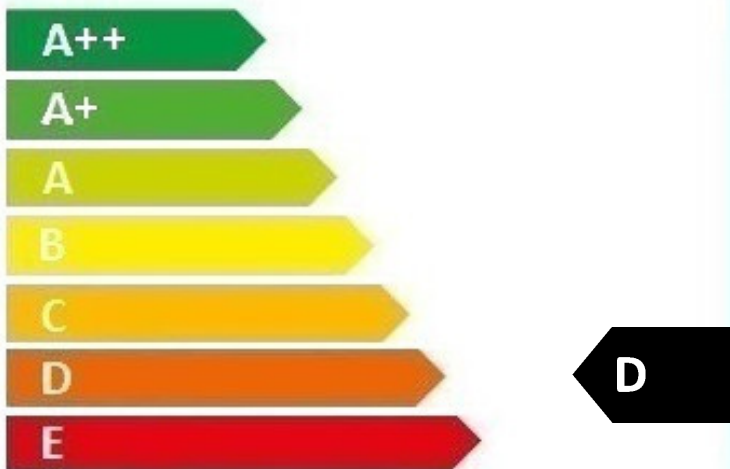

ЕНЕРГО
ЕФЕКТИВНІСТЬ

ELICA

E112XXI-010-001

121

кВт·г/рік

№ 28 від 2018 р.

ETV0152890

PRF0006491A