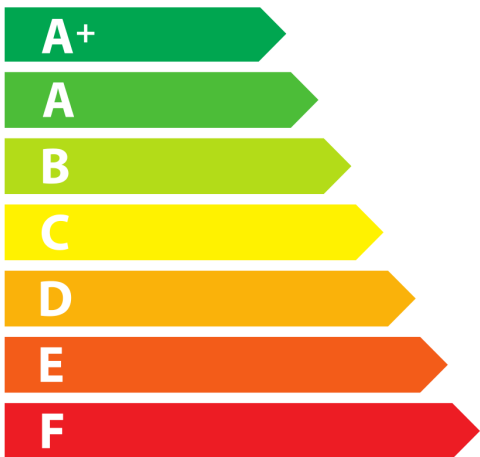

**ENERG**  
енергия · ενέργεια

ELICA

J517AII-009-001

**79**  
kWh/annum

ABCDEF **G**

ABCDEF **G**

ABC **D** EFG

**64** dB