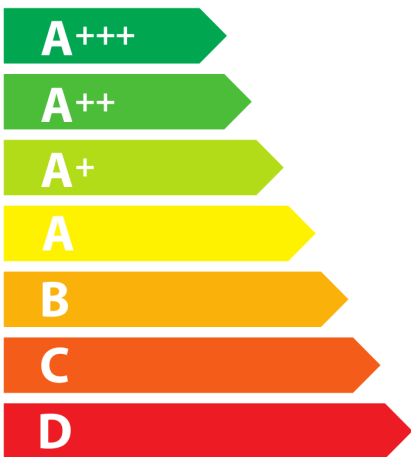

ENERG
енергия · ενεργεια

ELICA

E076EXI-078-002

104
kWh/annum

ABC**D**EFG

ABCDEFG

AB**B**CDEFG

68 dB