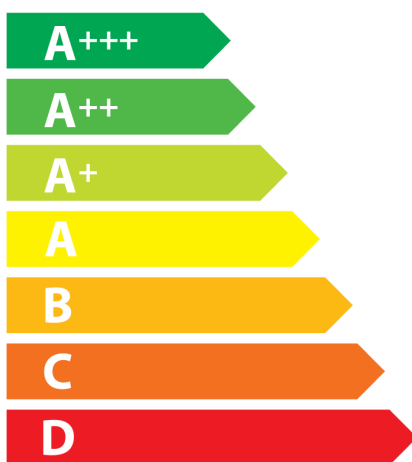

ENERG
енергия · ενέργεια

Y IJA
IE IA

ELICA

HI03XXI-003-004

A

50
kWh/annum

ABCDEF G

-