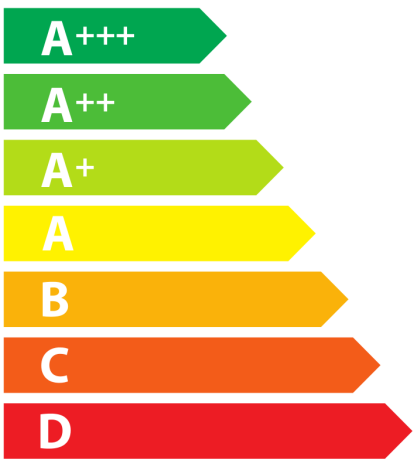

ENERG
енергия · ενεργεια

ELICA

E023BII-077-001

77
kWh/annum

ABCD**E**FG

AB**B**CDEFG

AB**C**DEFG

62 dB