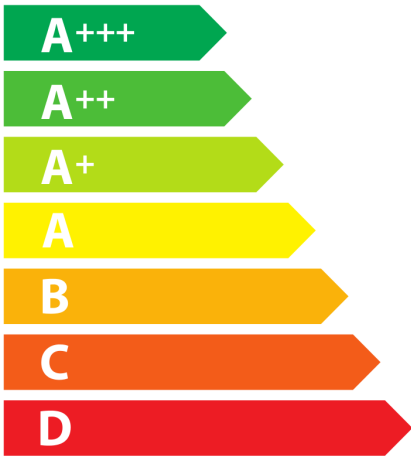

**ENERG**  
енергия · ενεργεια

ELICA

E023BII-077-001

**77**  
kWh/annum

ABCD**E**FG

AB**B**CDEFG

AB**C**DEFG

**62** dB