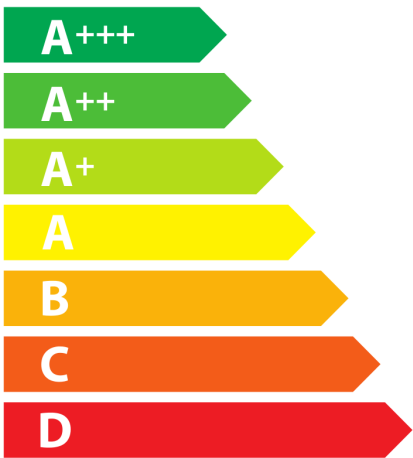

ENERG

енергия · ενεργεια

Y

IJA

IE

IA

ELICA

E015AII-085-003

D

103
kWh/annum

ABCD**E**FG

AB**C**DEFG

AB**B**CDEFG

73 dB

65/2014