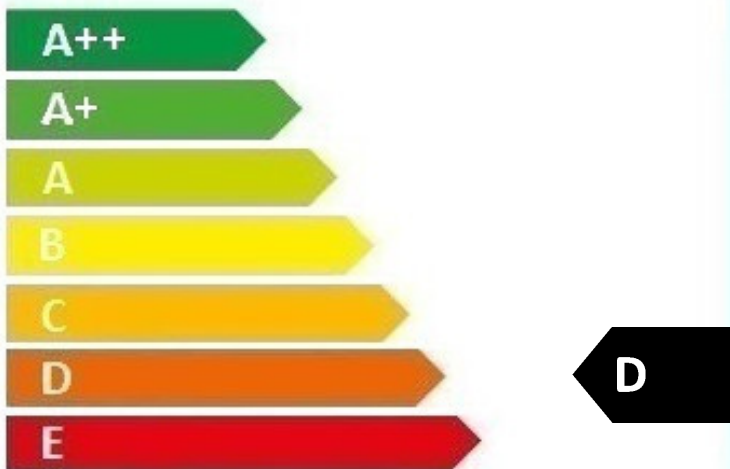

ЕНЕРГО
ЕФЕКТИВНІСТЬ

ELICA

E112XXI-010-001

121

кВт·г/рік

№ 28 від 2018 р.

ETV0152890

PRF0009572A