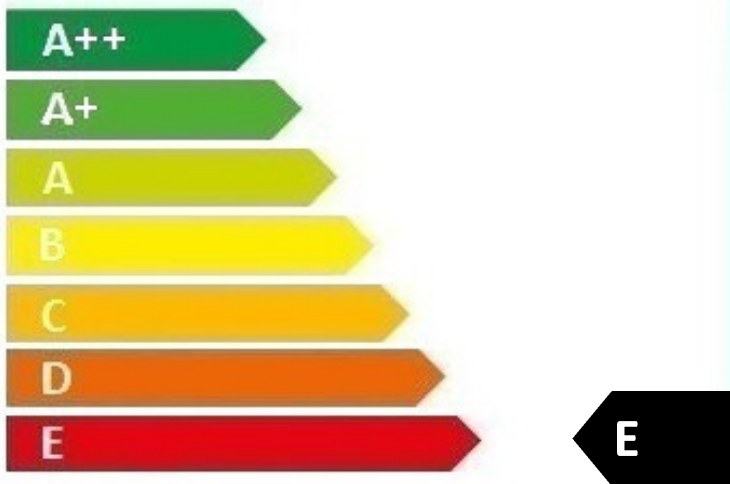

ЕНЕРГО
ЕФЕКТИВНІСТЬ

ELICA

R023XII-002-003

106

кВт·г/рік

№ 28 від 2018 р.

ETV0152890

PRF0041954A